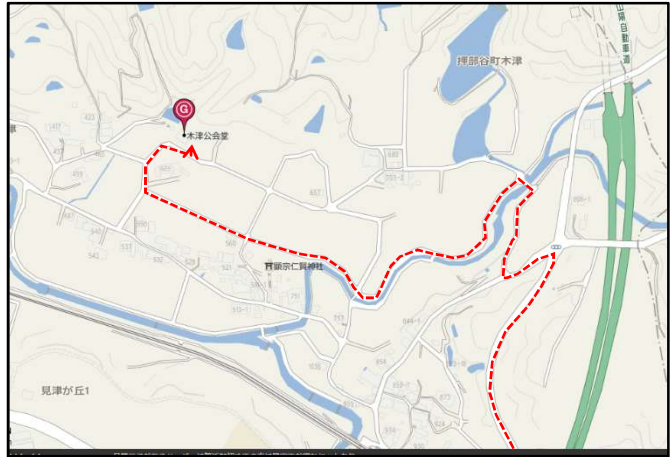

/行事保険

※まち館で集合時間に間に合わなかった家族は現地で合流してください

参加者希望者は m_machikan@yahoo.co.jp へ メール、

もしくは、.comu 館(まち館横の建物) 橋本へ申出ください。

田んぼの位置

去年の米作りの様子

収穫約 32kg 参加 1 家族 2kg ずつお配りしました。